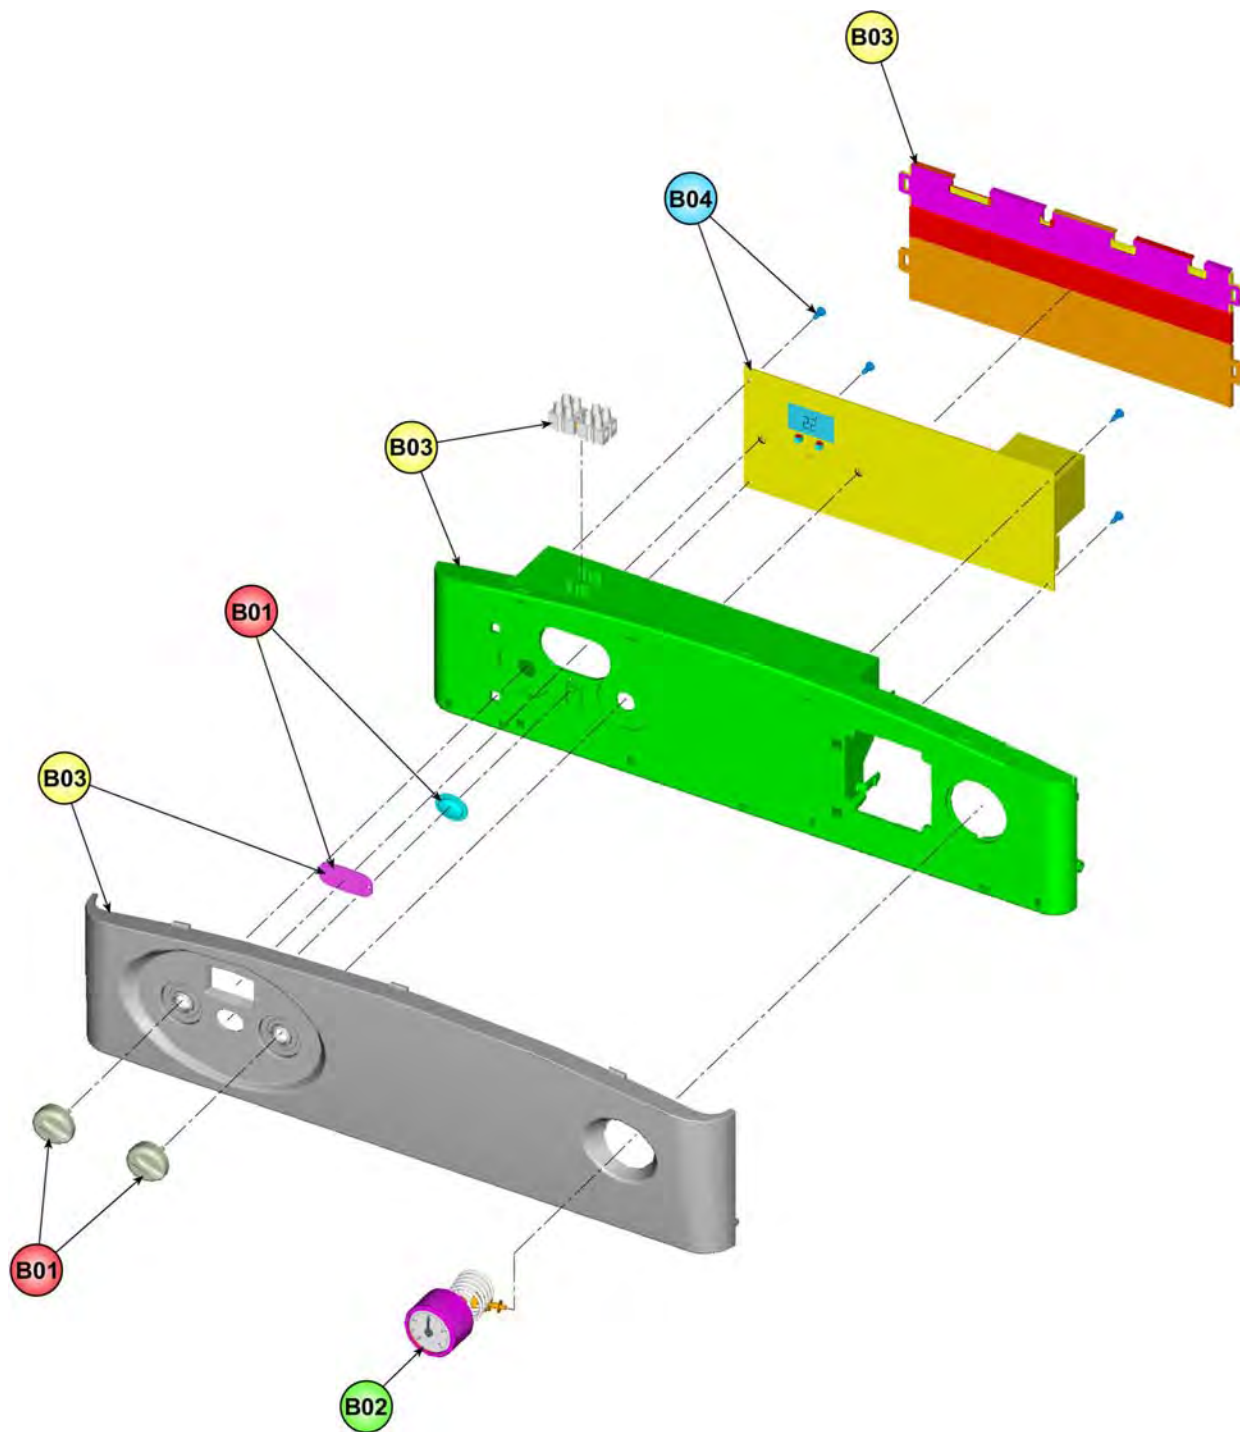

DOMICOMPACT C24 D

LISTA PEZZI DI RICAMBIO

SPARE PART LIST

ERSATZSTEILE

LIJST ONDERDELEN

LISTE PIECES DETACHES

LISTA PIEZAS DE REPUESTO

CODICE

30K0125002

EDIZIONE

01/07/2005

MERCATO

EX

LISTA PEZZI

POS.	CODICE	DESC.	QT.
A01	39812090	KIT MANTELLO (31113370)	1
B01	39812350	KIT MANOP.POT.Fm.A9 "FOL" (EX)	1
B02	39818210	KIT IDROMETRO (36402070)	1
B03	39812360	KIT CRUSCOTTO "DPY" (38516660)	1
B04	39812370	KIT CENTRALINA (36507811)	1
C01	39818560	KIT GUARN.CALD.Fm.A9-C9	1
C02	39812140	KIT VASO ESP.8Lt. (36800410)	1
C03	39817500	KIT PACCO LAM. (37403910)	1
C04	39818450	KIT POMPA AO/FX3FPL (39404220)	1
C05	39810230	KIT SONDA TEMP. SAN. (36200640)	1
C06	39818280	KIT RUBIN. CARICAM. (36902150)	1
C07	39818550	KIT FLUSSOST. ELTEK Fm.A9	1
C08	39818260	KIT PRESSOST.H2O (39404710)	1
C09	39818220	KIT 2 GALEGG.POMPA'05 Fm.A9	1
C10	39818230	KIT 5 VALV. N/R POMPA'05 Fm.A9	1
C11	39818270	KIT VALV.SIC. (39404720)	1
C12	39813010	KIT 5 REG.PORT.10Lt. (36902080)	1
C13	39813230	KIT 5 FILTRI FLUSS. (39402940)	1
D01	39807500	KIT TST.FUMI COMPL. (38319080)	1
D02	39811570	KIT ISOL.CAM.COMB.Sr.A2C4-A2F4	1
D03	39812170	KIT ELETTRODO ACC. (36702581)	1
D04	39812190	KIT VALV.VGU 54A1109 (36800400)	1
D05	39805650	KIT TST.C.ARG.100°C (36400900)	1
D06	39810220	KIT SONDA TEMP.RISC. (36200540)	1
D07	39805760	KIT 12 UG.ES7 F.1,30 (EL)	1
D08	39804780	KIT 12 UG.ES7 F.0,77 (EL)	1
D09	39806950	KIT CASSETTO 12R. (37608130)	1