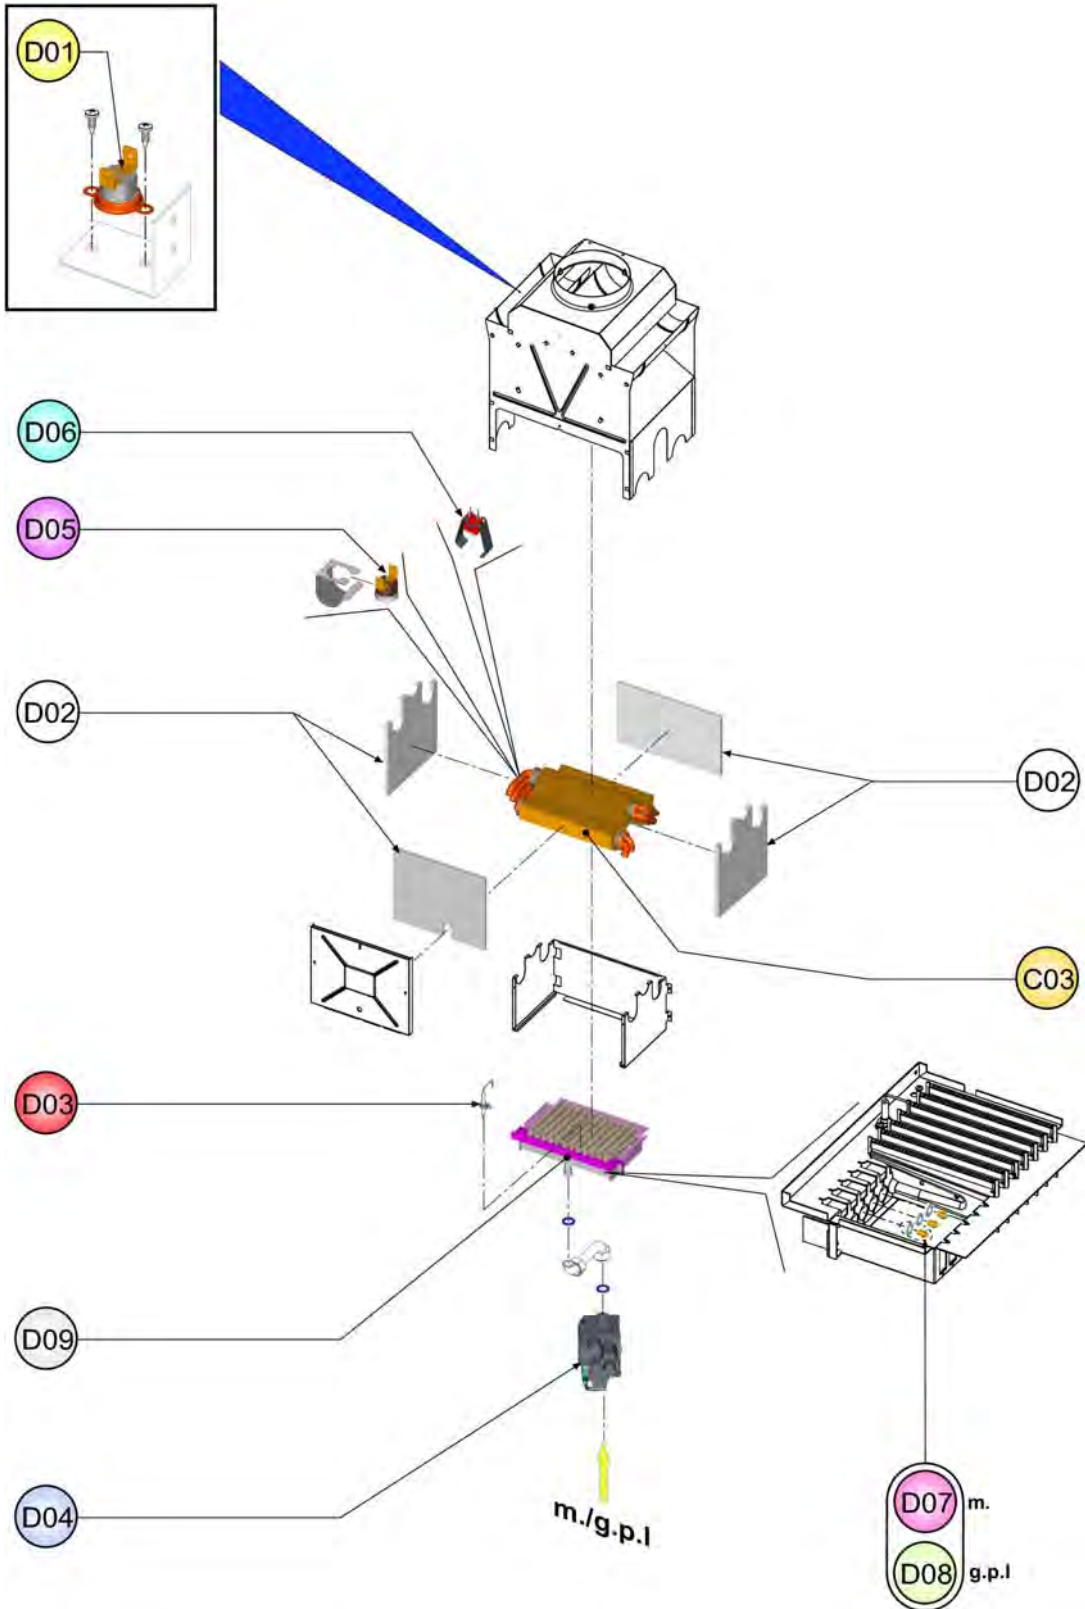

DOMICOMPACT C24 D

LISTA PEZZI DI RICAMBIO

SPARE PART LIST

ERSATZSTEILE

LIJST ONDERDELEN

LISTE PIECES DETACHES

LISTA PIEZAS DE REPUESTO

CODICE

30K0125002

EDIZIONE

01/07/2005

MERCATO

EX

LISTA PEZZI

POS.	CODICE	DESC.	QT.
A01	39812090	KIT MANTELLO (31113370)	1
B01	39812350	KIT MANOP.POT.Fm.A9 "FOL" (EX)	1
B02	39818210	KIT IDROMETRO (36402070)	1
B03	39812360	KIT CRUSCOTTO "DPY" (38516660)	1
B04	39812370	KIT CENTRALINA (36507811)	1
C01	39818560	KIT GUARN.CALD.Fm.A9-C9	1
C02	39812140	KIT VASO ESP.8Lt. (36800410)	1
C03	39817500	KIT PACCO LAM. (37403910)	1
C04	39818450	KIT POMPA AO/FX3FPL (39404220)	1
C05	39810230	KIT SONDA TEMP. SAN. (36200640)	1
C06	39818280	KIT RUBIN. CARICAM. (36902150)	1
C07	39818550	KIT FLUSSOST. ELTEK Fm.A9	1
C08	39818260	KIT PRESSOST.H2O (39404710)	1
C09	39818220	KIT 2 GALEGG.POMPA'05 Fm.A9	1
C10	39818230	KIT 5 VALV. N/R POMPA'05 Fm.A9	1
C11	39818270	KIT VALV.SIC. (39404720)	1
C12	39813010	KIT 5 REG.PORT.10Lt. (36902080)	1
C13	39813230	KIT 5 FILTRI FLUSS. (39402940)	1
D01	39807500	KIT TST.FUMI COMPL. (38319080)	1
D02	39811570	KIT ISOL.CAM.COMB.Sr.A2C4-A2F4	1
D03	39812170	KIT ELETTRODO ACC. (36702581)	1
D04	39812190	KIT VALV.VGU 54A1109 (36800400)	1
D05	39805650	KIT TST.C.ARG.100°C (36400900)	1
D06	39810220	KIT SONDA TEMP.RISC. (36200540)	1
D07	39805760	KIT 12 UG.ES7 F.1,30 (EL)	1
D08	39804780	KIT 12 UG.ES7 F.0,77 (EL)	1
D09	39806950	KIT CASSETTO 12R. (37608130)	1