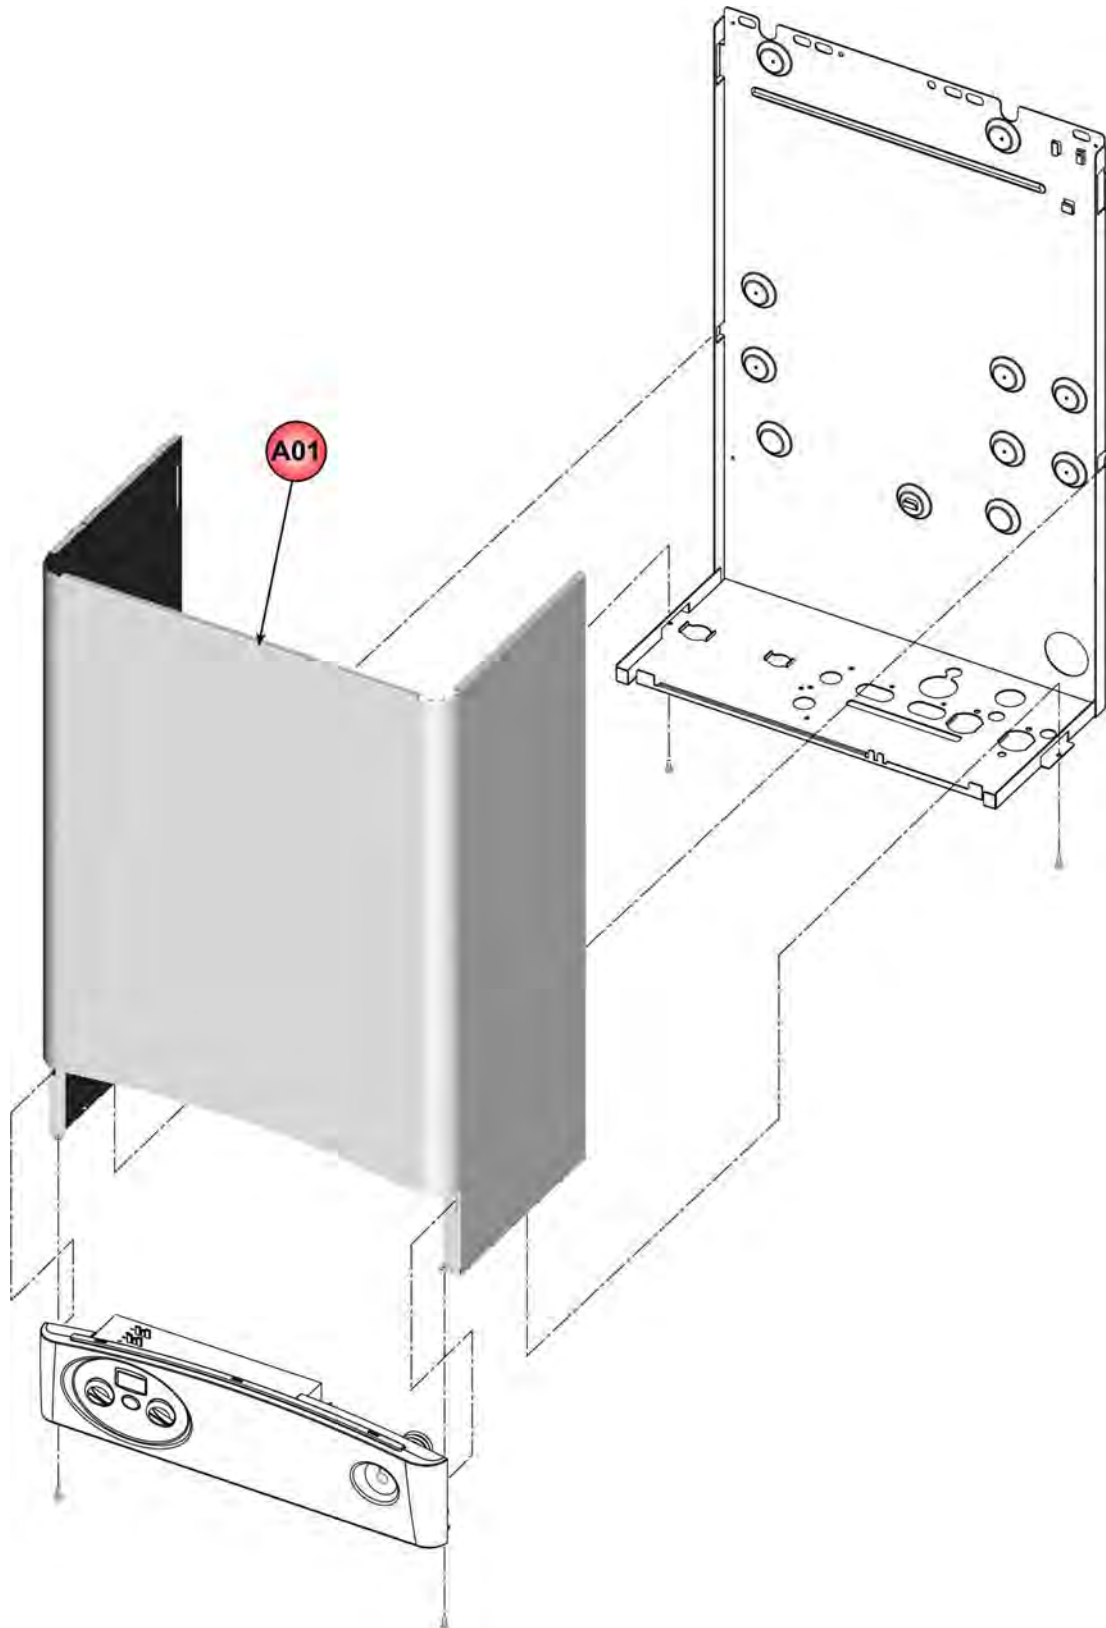

DOMICOMPACT C24 D

LISTA PEZZI DI RICAMBIO

SPARE PART LIST

ERSATZSTEILE

LIJST ONDERDELEN

LISTE PIECES DETACHES

LISTA PIEZAS DE REPUESTO

CODICE

30K0125002

EDIZIONE

01/07/2005

MERCATO

EX

LISTA PEZZI

POS.	CODICE	DESC.	QT.
A01	39812090	KIT MANTELLO (31113370)	1
B01	39812350	KIT MANOP.POT.Fm.A9 "FOL" (EX)	1
B02	39818210	KIT IDROMETRO (36402070)	1
B03	39812360	KIT CRUSCOTTO "DPY" (38516660)	1
B04	39812370	KIT CENTRALINA (36507811)	1
C01	39818560	KIT GUARN.CALD.Fm.A9-C9	1
C02	39812140	KIT VASO ESP.8Lt. (36800410)	1
C03	39817500	KIT PACCO LAM. (37403910)	1
C04	39818450	KIT POMPA AO/FX3FPL (39404220)	1
C05	39810230	KIT SONDA TEMP. SAN. (36200640)	1
C06	39818280	KIT RUBIN. CARICAM. (36902150)	1
C07	39818550	KIT FLUSSOST. ELTEK Fm.A9	1
C08	39818260	KIT PRESSOST.H2O (39404710)	1
C09	39818220	KIT 2 GALEGG.POMPA'05 Fm.A9	1
C10	39818230	KIT 5 VALV. N/R POMPA'05 Fm.A9	1
C11	39818270	KIT VALV.SIC. (39404720)	1
C12	39813010	KIT 5 REG.PORT.10Lt. (36902080)	1
C13	39813230	KIT 5 FILTRI FLUSS. (39402940)	1
D01	39807500	KIT TST.FUMI COMPL. (38319080)	1
D02	39811570	KIT ISOL.CAM.COMB.Sr.A2C4-A2F4	1
D03	39812170	KIT ELETTRODO ACC. (36702581)	1
D04	39812190	KIT VALV.VGU 54A1109 (36800400)	1
D05	39805650	KIT TST.C.ARG.100°C (36400900)	1
D06	39810220	KIT SONDA TEMP.RISC. (36200540)	1
D07	39805760	KIT 12 UG.ES7 F.1,30 (EL)	1
D08	39804780	KIT 12 UG.ES7 F.0,77 (EL)	1
D09	39806950	KIT CASSETTO 12R. (37608130)	1