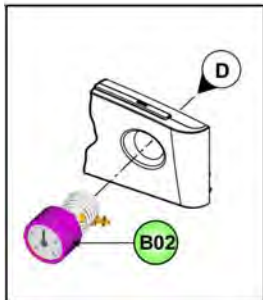

30K0125002

EDIZIONE

01/07/2005

MERCATO

EX

LISTA PEZZI

POS.	CODICE	DESC.	QT.
A01	39812090	KIT MANTELLO (31113370)	1
B01	39812350	KIT MANOP.POT.Fm.A9 "FOL" (EX)	1
B02	39818210	KIT IDROMETRO (36402070)	1
B03	39812360	KIT CRUSCOTTO "DPY" (38516660)	1
B04	39812370	KIT CENTRALINA (36507811)	1
C01	39818560	KIT GUARN.CALD.Fm.A9-C9	1
C02	39812140	KIT VASO ESP.8Lt. (36800410)	1
C03	39817500	KIT PACCO LAM. (37403910)	1
C04	39818450	KIT POMPA AO/FX3FPL (39404220)	1
C05	39810230	KIT SONDA TEMP. SAN. (36200640)	1
C06	39818280	KIT RUBIN. CARICAM. (36902150)	1
C07	39818550	KIT FLUSSOST. ELTEK Fm.A9	1
C08	39818260	KIT PRESSOST.H2O (39404710)	1
C09	39818220	KIT 2 GALEGG.POMPA'05 Fm.A9	1
C10	39818230	KIT 5 VALV. N/R POMPA'05 Fm.A9	1
C11	39818270	KIT VALV.SIC. (39404720)	1
C12	39813010	KIT 5 REG.PORT.10Lt. (36902080)	1
C13	39813230	KIT 5 FILTRI FLUSS. (39402940)	1
D01	39807500	KIT TST.FUMI COMPL. (38319080)	1
D02	39811570	KIT ISOL.CAM.COMB.Sr.A2C4-A2F4	1
D03	39812170	KIT ELETTRODO ACC. (36702581)	1
D04	39812190	KIT VALV.VGU 54A1109 (36800400)	1
D05	39805650	KIT TST.C.ARG.100°C (36400900)	1
D06	39810220	KIT SONDA TEMP.RISC. (36200540)	1
D07	39805760	KIT 12 UG.ES7 F.1,30 (EL)	1
D08	39804780	KIT 12 UG.ES7 F.0,77 (EL)	1
D09	39806950	KIT CASSETTO 12R. (37608130)	1