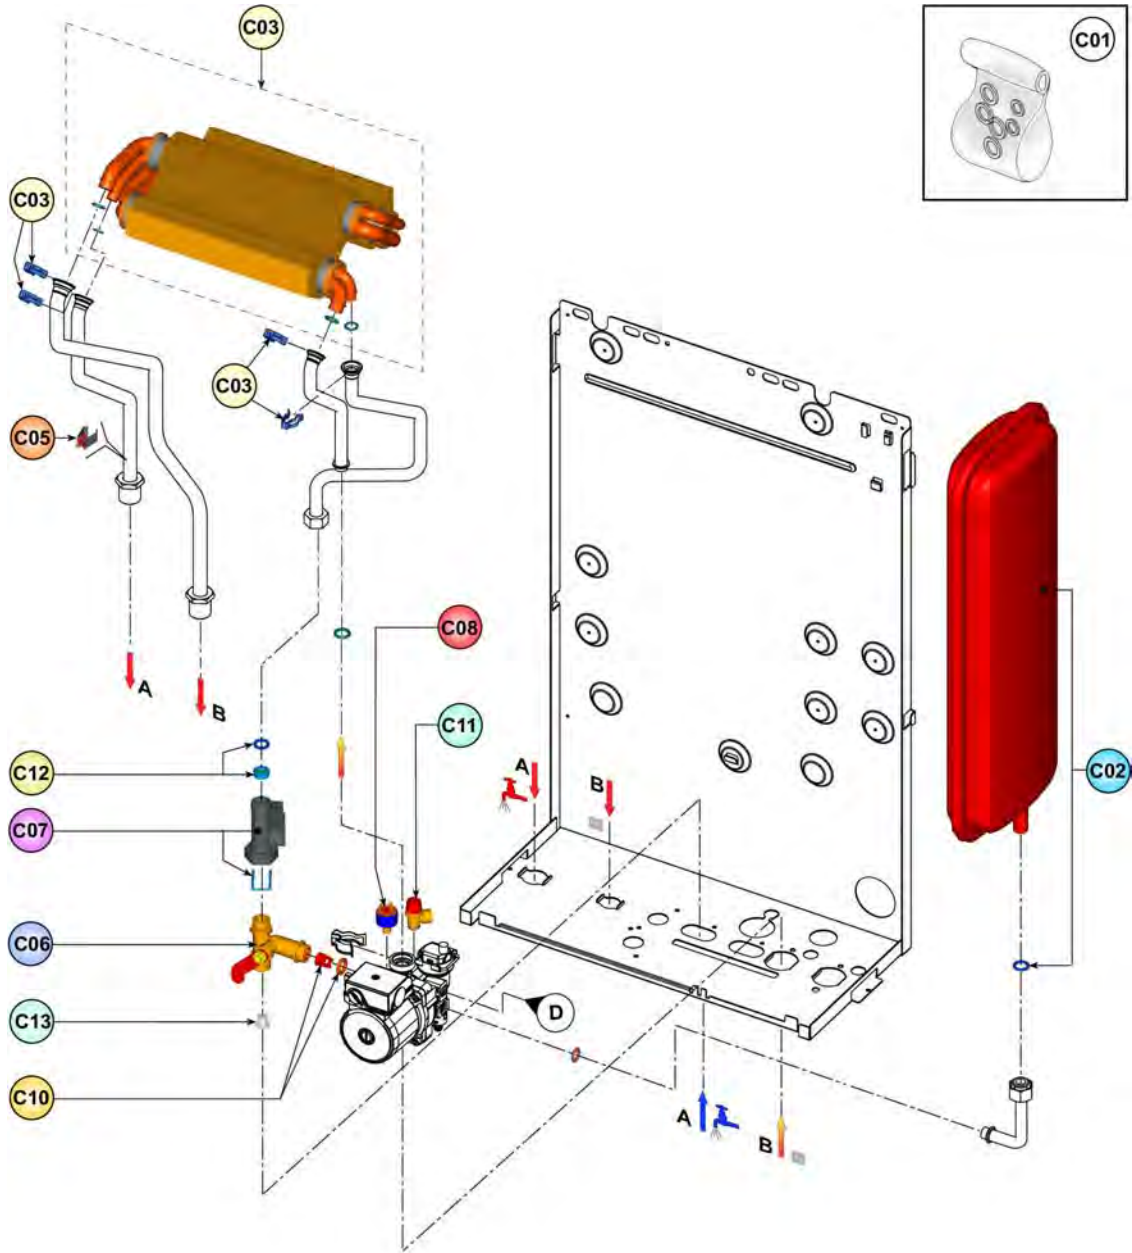

30K0125002

EDIZIONE

01/07/2005

MERCATO

EX

LISTA PEZZI

POS.	CODICE	DESC.	QT.
A01	39812090	KIT MANTELLO (31113370)	1
B01	39812350	KIT MANOP.POT.Fm.A9 "FOL" (EX)	1
B02	39818210	KIT IDROMETRO (36402070)	1
B03	39812360	KIT CRUSCOTTO "DPY" (38516660)	1
B04	39812370	KIT CENTRALINA (36507811)	1
C01	39818560	KIT GUARN.CALD.Fm.A9-C9	1
C02	39812140	KIT VASO ESP.8Lt. (36800410)	1
C03	39817500	KIT PACCO LAM. (37403910)	1
C04	39818450	KIT POMPA AO/FX3FPL (39404220)	1
C05	39810230	KIT SONDA TEMP. SAN. (36200640)	1
C06	39818280	KIT RUBIN. CARICAM. (36902150)	1
C07	39818550	KIT FLUSSOST. ELTEK Fm.A9	1
C08	39818260	KIT PRESSOST.H2O (39404710)	1
C09	39818220	KIT 2 GALEGG.POMPA'05 Fm.A9	1
C10	39818230	KIT 5 VALV. N/R POMPA'05 Fm.A9	1
C11	39818270	KIT VALV.SIC. (39404720)	1
C12	39813010	KIT 5 REG.PORT.10Lt. (36902080)	1
C13	39813230	KIT 5 FILTRI FLUSS. (39402940)	1
D01	39807500	KIT TST.FUMI COMPL. (38319080)	1
D02	39811570	KIT ISOL.CAM.COMB.Sr.A2C4-A2F4	1
D03	39812170	KIT ELETTRODO ACC. (36702581)	1
D04	39812190	KIT VALV.VGU 54A1109 (36800400)	1
D05	39805650	KIT TST.C.ARG.100°C (36400900)	1
D06	39810220	KIT SONDA TEMP.RISC. (36200540)	1
D07	39805760	KIT 12 UG.ES7 F.1,30 (EL)	1
D08	39804780	KIT 12 UG.ES7 F.0,77 (EL)	1
D09	39806950	KIT CASSETTO 12R. (37608130)	1