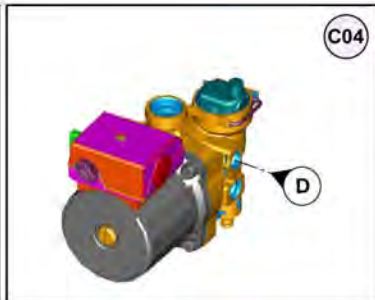

30K0125002

EDIZIONE

01/07/2005

MERCATO

EX

LISTA PEZZI

POS.	CODICE	DESC.	QT.
A01	39812090	KIT MANTELLO (31113370)	1
B01	39812350	KIT MANOP.POT.Fm.A9 "FOL" (EX)	1
B02	39818210	KIT IDROMETRO (36402070)	1
B03	39812360	KIT CRUSCOTTO "DPY" (38516660)	1
B04	39812370	KIT CENTRALINA (36507811)	1
C01	39818560	KIT GUARN.CALD.Fm.A9-C9	1
C02	39812140	KIT VASO ESP.8Lt. (36800410)	1
C03	39817500	KIT PACCO LAM. (37403910)	1
C04	39818450	KIT POMPA AO/FX3FPL (39404220)	1
C05	39810230	KIT SONDA TEMP. SAN. (36200640)	1
C06	39818280	KIT RUBIN. CARICAM. (36902150)	1
C07	39818550	KIT FLUSSOST. ELTEK Fm.A9	1
C08	39818260	KIT PRESSOST.H2O (39404710)	1
C09	39818220	KIT 2 GALEGG.POMPA'05 Fm.A9	1
C10	39818230	KIT 5 VALV. N/R POMPA'05 Fm.A9	1
C11	39818270	KIT VALV.SIC. (39404720)	1
C12	39813010	KIT 5 REG.PORT.10Lt. (36902080)	1
C13	39813230	KIT 5 FILTRI FLUSS. (39402940)	1
D01	39807500	KIT TST.FUMI COMPL. (38319080)	1
D02	39811570	KIT ISOL.CAM.COMB.Sr.A2C4-A2F4	1
D03	39812170	KIT ELETTRODO ACC. (36702581)	1
D04	39812190	KIT VALV.VGU 54A1109 (36800400)	1
D05	39805650	KIT TST.C.ARG.100°C (36400900)	1
D06	39810220	KIT SONDA TEMP.RISC. (36200540)	1
D07	39805760	KIT 12 UG.ES7 F.1,30 (EL)	1
D08	39804780	KIT 12 UG.ES7 F.0,77 (EL)	1
D09	39806950	KIT CASSETTO 12R. (37608130)	1