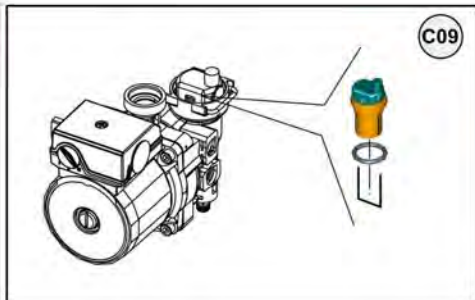

30K0125002

EDIZIONE

01/07/2005

MERCATO

EX

LISTA PEZZI

POS.	CODICE	DESC.	QT.
A01	39812090	KIT MANTELLO (31113370)	1
B01	39812350	KIT MANOP.POT.Fm.A9 "FOL" (EX)	1
B02	39818210	KIT IDROMETRO (36402070)	1
B03	39812360	KIT CRUSCOTTO "DPY" (38516660)	1
B04	39812370	KIT CENTRALINA (36507811)	1
C01	39818560	KIT GUARN.CALD.Fm.A9-C9	1
C02	39812140	KIT VASO ESP.8Lt. (36800410)	1
C03	39817500	KIT PACCO LAM. (37403910)	1
C04	39818450	KIT POMPA AO/FX3FPL (39404220)	1
C05	39810230	KIT SONDA TEMP. SAN. (36200640)	1
C06	39818280	KIT RUBIN. CARICAM. (36902150)	1
C07	39818550	KIT FLUSSOST. ELTEK Fm.A9	1
C08	39818260	KIT PRESSOST.H2O (39404710)	1
C09	39818220	KIT 2 GALEGG.POMPA'05 Fm.A9	1
C10	39818230	KIT 5 VALV. N/R POMPA'05 Fm.A9	1
C11	39818270	KIT VALV.SIC. (39404720)	1
C12	39813010	KIT 5 REG.PORT.10Lt. (36902080)	1
C13	39813230	KIT 5 FILTRI FLUSS. (39402940)	1
D01	39807500	KIT TST.FUMI COMPL. (38319080)	1
D02	39811570	KIT ISOL.CAM.COMB.Sr.A2C4-A2F4	1
D03	39812170	KIT ELETTRODO ACC. (36702581)	1
D04	39812190	KIT VALV.VGU 54A1109 (36800400)	1
D05	39805650	KIT TST.C.ARG.100°C (36400900)	1
D06	39810220	KIT SONDA TEMP.RISC. (36200540)	1
D07	39805760	KIT 12 UG.ES7 F.1,30 (EL)	1
D08	39804780	KIT 12 UG.ES7 F.0,77 (EL)	1
D09	39806950	KIT CASSETTO 12R. (37608130)	1